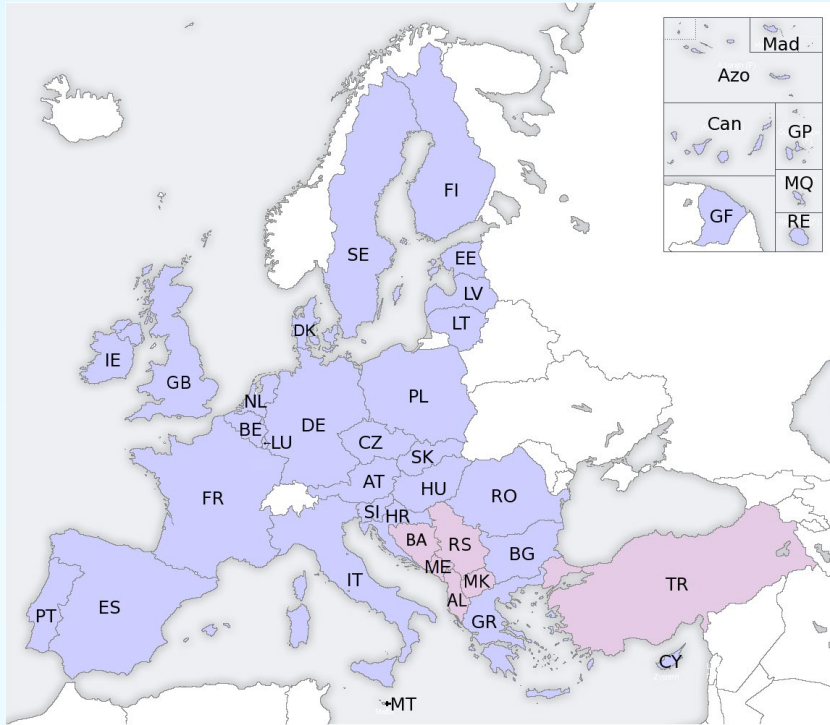

L'EUROPE GEOGRAPHIQUE

L'Europe va de l'océan Atlantique jusqu'à la chaîne de montagne Oural en Russie

L'Europe est un continent peuplé de près de 800 millions de personnes dans 47 pays. Les climats sont variés et les paysages très changeants. C'est un continent où la densité de population est très élevée.

L'Europe est un continent où la population est très regroupée.

Sur cette carte, on remarque que la population est très dense sur un espace qui part du Nord de l'Angleterre au Nord de l'Italie en passant par l'Allemagne. Cet espace très peuplé s'appelle **la mégalopole européenne ou dorsale européenne.**

L'Europe politique

Les 28 membres de l'Union Européenne en bleu et les pays souhaitant intégrer l'union européenne en rose.

L'Union européenne (UE) est l'**association volontaire d'États européens**, dans les domaines économiques et politiques, afin d'assurer le maintien de la paix en Europe et de favoriser le progrès économique et social. L'acte fondateur d'un regroupement européen est le traité de Rome en 1956. Depuis le 1er juillet 2013, l'UE compte **28 membres**.