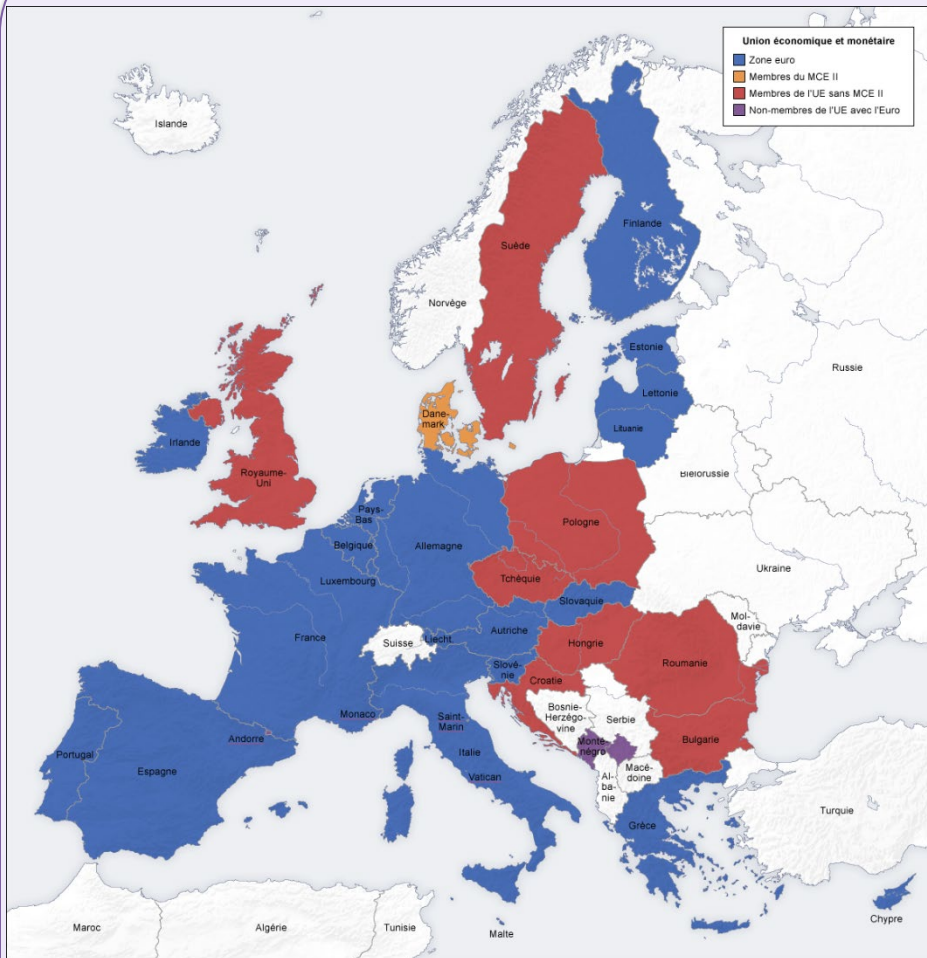

L'Europe monétaire : la zone Euro

En 1992, l'Europe décide de se doter d'une seule monnaie pour tous les citoyens Européens. L'objectif d'une Union monétaire est atteint dix ans plus tard en 2002 quand l'euro est introduit en tant que monnaie officielle de l'Union Européenne. **Cette monnaie remplace progressivement les monnaies nationales dans les Etats membres. Tu peux utiliser l'Euro dans 19 pays.**

L'Euro : une monnaie utilisable dans 19 pays !

Tous les pays de l'Union Européenne sont coloriés : en bleu ceux qui ont adopté l'euro et en rouge ceux qui ne la veulent pas ou qui sont en train de l'adopter.